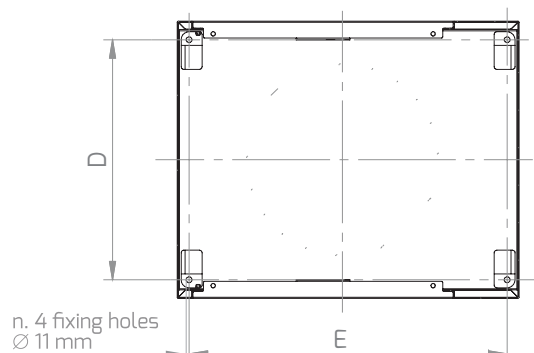

CARATTERISTICHE TECNICHE / TECHNICAL FEATURES

Codice Part No.	Modello Model	Potenza Power	Tensione Voltage	Peso Weight
3060410010	RD SKIN	110W	230 V - 50 Hz	75 kg
3060410001	RD PAPER	110W	230 V - 50 Hz	75 kg

ACCESSORI IN DOTAZIONE / SUPPLIED ACCESSORIES

Codice Part No.	Descrizione Description
0235020005	COPERTURA GETTONIERA COIN ACCEPTOR PROTECTION

ACCESSORI A RICHIESTA / ACCESSORIES ON DEMAND

Codice Part No.	Descrizione Description
0780020001	PELLE SINTETICA (200 strappi)-MODELLO RD SKIN SYNTHETIC CLOTH (200 pieces)-RD SKIN MODEL
0495022001	KIT EUROKEY NEXT EUROKEY NEXT KIT
0445611047	KIT ILLUMINAZIONE LED LED LIGHT KIT
0170242012	CASSETTO GETTONIERA LUCCHETTABILE LOCKABLE COIN COMPARTMENT
0445611050	DISPLAY
--	ETICHETTA (vedere pag. 167) LABEL (see on pg. 167)

DIMENSIONI ROLOLO / ROLL DIMENSIONS

	MIN	MAX (skin)	MAX (paper)
A	--	ø 500 mm	ø 500 mm
B	240 mm	350 mm	350 mm
C	380 mm	450 mm	2900 mm

DIMENSIONI
DIMENSIONS

IMBALLO (PALLET LEGNO + PLURIBALL)
PACKAGING (WOOD PALLET + PLURIBALL)

SCHEMA DI FISSAGGIO BASAMENTO
INSTALLATION SCHEME

A (mm)	B (mm)	C (mm)	X (mm)	Y (mm)	Z (mm)	D (mm)	E (mm)
592	714	1570	900	1700	800	453	600

MTM Hydro srl

Via Moglia, 33 - 12062 Cherasco (CN) - Italy - T. +39 0172 427311 - F. +39 0172 495437
info@mtmhydro.it - www.mtmhydro.it