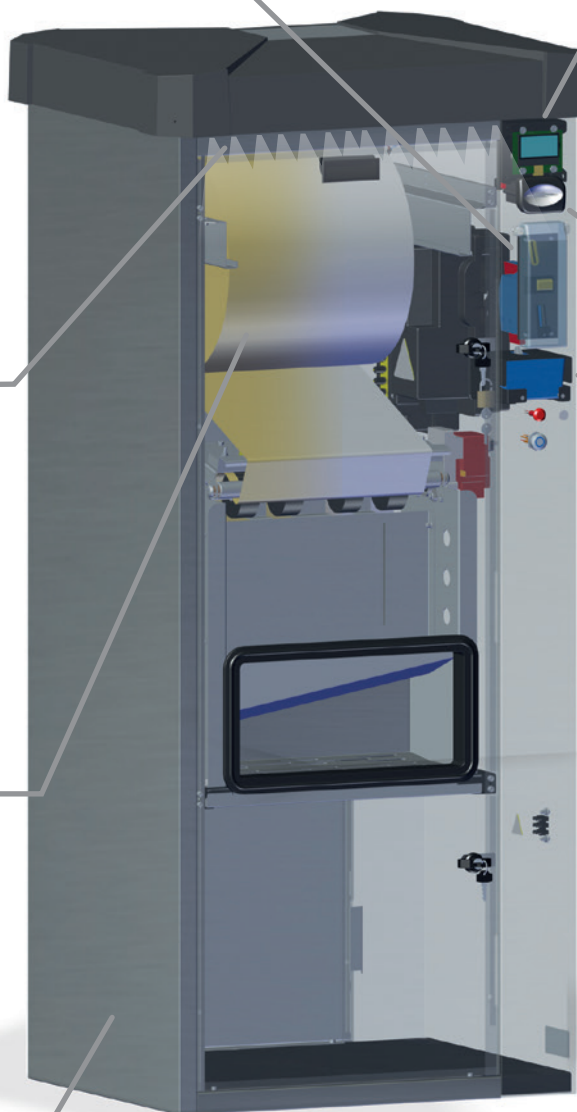

RD SKIN - RD PAPER

DISTRIBUTORE PELLE/CARTA IN ROTOLO / ROLL SKIN/PAPER DISTRIBUTOR

CARATTERISTICHE / FEATURES

- ▲ CHIUSURA A DUE PUNTI ANTIVANDALO
- ▲ QUADRO ELETTRICO E GETTONIERA INTEGRATI
- ▲ SPORTELLI ANTERIORI E POSTERIORI FACILMENTE RIMOVIBILI PER INTERVENTI DI MANUTENZIONE
- ▲ CALOTTA IN ABS RESISTENTE AI RAGGI UV
- ▲ POSSIBILITÀ DI MONTARE DIVERSI FORMATI DI ROTOLO (vedere pag.80)
- ▲ SENSORE CON SPIA PER ALLARME MANCANZA PANNOCARTA
- ▲ LUNGHEZZA STRAPPO REGOLABILE PER "SKIN" (min. 380 mm - max. 450 mm)
- ▲ LUNGHEZZA STRAPPO REGOLABILE PER "PAPER" (min. 380 mm - max. 2900 mm)
- ▲ ROTOLO PELLE/CARTA NON FORNITO
- ▲ VANDAL-PROOF DOORS AND LOCKS
- ▲ INTEGRATED CONTROL BOARD
- ▲ FRONT AND REAR COVER PANELS EASY TO REMOVE FOR MAINTENANCE OPERATIONS
- ▲ ABS COVER, RESISTANT TO UV RAYS
- ▲ POSSIBILITY OF MOUNTING DIFFERENT ROLL FORMATS (see on pg.80)
- ▲ SENSOR WITH LAMP FOR ALARM LACK OF CLOTH/PAPER
- ▲ ADJUSTABLE "SKIN" LENGTH (min. 380 mm - max. 450 mm)
- ▲ ADJUSTABLE "PAPER" LENGTH (min. 380 mm - max. 2900 mm)
- ▲ CLOTH/PAPER ROLL NOT INCLUDED

PELLE SINTETICA (200 STRAPPI) - RD SKIN
SYNTHETIC CLOTH (200 PCS) - RD SKIN

CASSETTO GETTONIERA LUCCHETTABILE
LOCKABLE COIN COMPARTMENT

ETICHETTA (vedere pag. 167)
LABEL (see on pg. 167)

CARATTERISTICHE TECNICHE / TECHNICAL FEATURES

Codice Part No.	Modello Model	Potenza Power	Tensione Voltage	Peso Weight
3060410010	RD SKIN	110W	230 V - 50 Hz	75 kg
3060410001	RD PAPER	110W	230 V - 50 Hz	75 kg

ACCESSORI IN DOTAZIONE / SUPPLIED ACCESSORIES