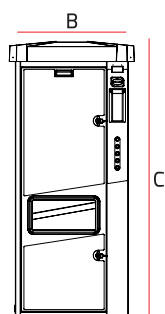

DIMENSIONI
DIMENSIONS

IMBALLO (PALLET LEGNO + PLURIBALL)
PACKAGING (WOOD PALLET + PLURIBALL)

SCHEMA DI FISSAGGIO BASAMENTO
INSTALLATION SCHEME

A (mm)	B (mm)	C (mm)	X (mm)	Y (mm)	Z (mm)	D (mm)	E (mm)
592	714	1570	900	1700	800	453	600

MTM Hydro srl

Via Moglia, 33 - 12062 Cherasco (CN) - Italy - T. +39 0172 427311 - F. +39 0172 495437
info@mtmhydro.it - www.mtmhydro.it