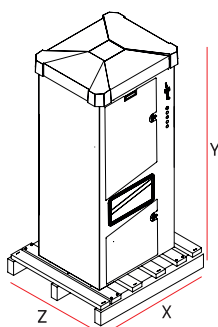

DIMENSIONI
DIMENSIONS

IMBALLO (PALLET LEGNO + PLURIBALL)
PACKAGING (WOOD PALLET + PLURIBALL)

SCHEMA DI FISSAGGIO BASAMENTO
INSTALLATION SCHEME

A (mm)	B (mm)	C (mm)	X (mm)	Y (mm)	Z (mm)	D (mm)	E (mm)
592	714	1570	900	1700	800	453	600

MTM Hydro srl

Via Moglia, 33 - 12062 Cherasco (CN) - Italy - T. +39 0172 427311 - F. +39 0172 495437
info@mtmhydro.it - www.mtmhydro.it