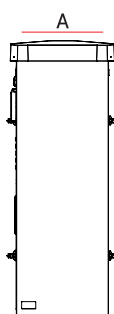

DIMENSIONI
DIMENSIONS

IMBALLO (PALLET LEGNO + PLURIBALL)
PACKAGING (WOOD PALLET + PLURIBALL)

SCHEMA DI FISSAGGIO BASAMENTO
INSTALLATION SCHEME

A (mm)	B (mm)	C (mm)	X (mm)	Y (mm)	Z (mm)	D (mm)	E (mm)
592	714	1570	900	1700	800	453	600

MTM Hydro srl

Via Moglia, 33 - 12062 Cherasco (CN) - Italy - T. +39 0172 427311 - F. +39 0172 495437
info@mtmhydro.it - www.mtmhydro.it